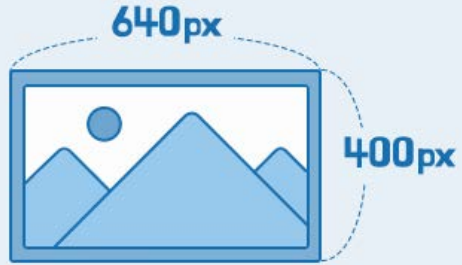

Dable

콘텐츠 가이드라인

NO 1. CONTENTS DISCOVERY PLATFORM

E-mail: ad@dable.io Tel: 070-5118-2233, 2492

기본조건

이미지

사이즈

- 최소 640*400 (비율 16:10)